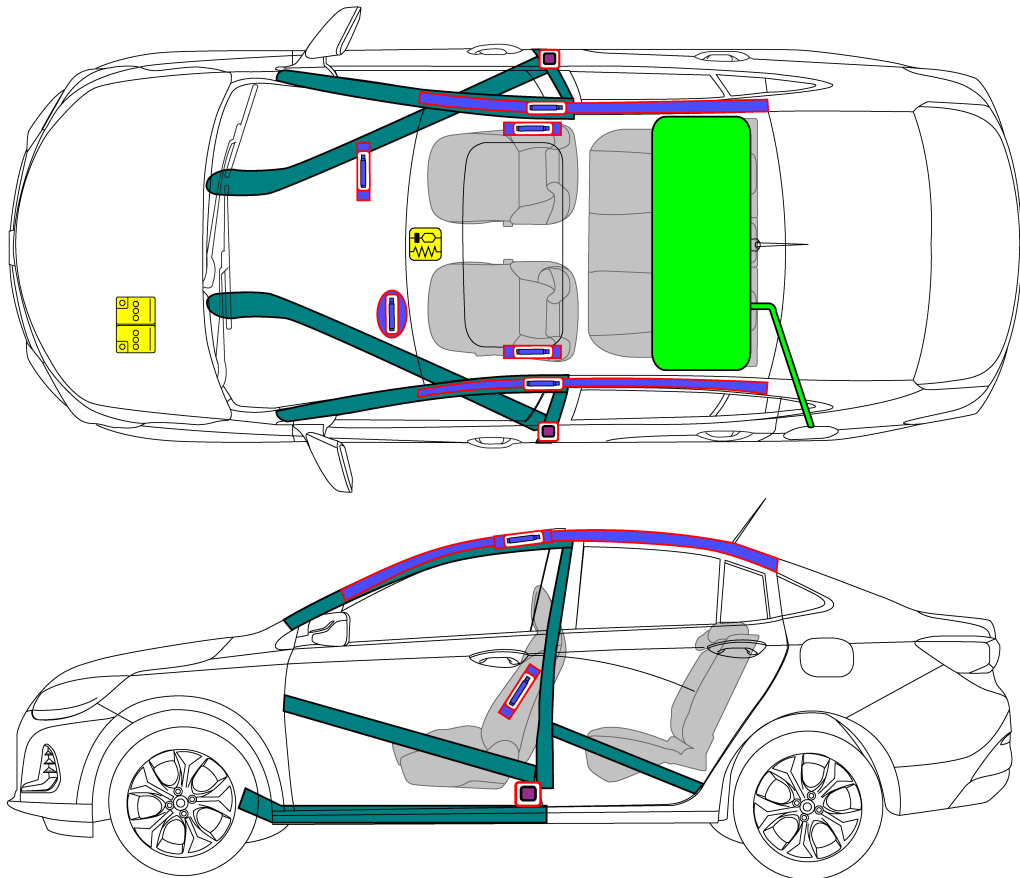

Chevrolet Onix Plus MY20

Legenda

	ID NO.	Versão No.	Versão Data	Pag No.
	9BG-19301.1	01	10/2019	1 of 1