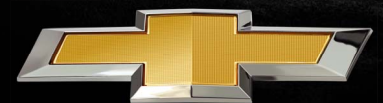

# CAMARO

CONNECTED BY  Star

CHEVROLET

## INTERIOR

Butacas deportivas by Recaro®	✓
Asiento Conductor con ajuste eléctrico de 8 posiciones	✓
Asiento Pasajero con ajuste eléctrico de 6 posiciones	✓
Asiento Conductor con memoria	✓
Asiento trasero abatible	✓
Volante deportivo forrado en cuero con ajustable en altura y profundidad	✓
Volante calefaccionado	✓
Apertura remota de maletero	✓
Espejo retrovisor interior fotocromático	✓
Smart key con Apertura de puertas	✓
Smart key con Botón de encendido	✓
Smart key con Encendido remoto de motor	✓
Iluminación ambiental interior de 24 colores	✓
Head Up display a color	✓
Sistema "Line Lock" y "Launch Control"	✓

## EXTERIOR

Focos delanteros LED con control automático de luces	✓
Focos traseros LED	✓
Luces de conducción diurna LED	✓
Neblineros delanteros LED	✓
Espejos retrovisores exteriores eléctricos, con memoria, calefacción, señalizador y electro cromático del piloto	✓
Difusor de aire en capo	✓
Ductos de refrigeración de frenos en grilla frontal	✓
Spoiler trasero	✓
Tubo de escape doble de acero inoxidable	✓
Sunroof eléctrico	✓
Llantas delanteras de aluminio	20" x 8.5"
Llantas traseras de aluminio	20" x 9.5"
Neumáticos delanteros Goodyear Eagle F1	245/40ZR20
Neumáticos traseros Goodyear Eagle F1	275/35ZR20