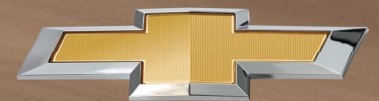

# SAIL

CHEVROLET

\*Equipamiento disponible según versión. GM Chile se reserva el derecho de hacer cambios o modificaciones en las especificaciones de sus modelos sin previo aviso.

## ESPECIFICACIONES TÉCNICAS / SAIL

	SAIL NB 1.5L	SAIL NB 1.5L LS	SAIL NB 1.5L LS SMART	SAIL NB 1.5L LT SMART
<b>INTERIOR</b>				
Aire acondicionado manual	✓	-	-	-
Aire acondicionado con climatizador	-	✓	✓	✓
Alzavidrios eléctricos en 4 puertas	✓	✓	✓	✓
Apertura desde interior de tapa de bencina	✓	✓	✓	✓
Asiento conductor regulable en profundidad	✓	✓	✓	✓
Asiento conductor regulable en altura	-	-	-	✓
Bolsillos portamapas en puertas laterales	✓	✓	✓	✓
Bolsillos portarevistas en respaldos de asiento copiloto	-	-	-	✓
Cierre centralizado	✓	-	-	-
Cierre centralizado a distancia	-	✓	✓	✓
Equipo de sonido con MP3, AUX y Bluetooth	✓	-	-	-
Equipo de sonido USB/MP3, AUX y Bluetooth	-	✓	✓	✓
Pantalla color de 4.2"	-	✓	✓	✓
Almacenamiento interno de música	-	✓	✓	✓
Radio Touch 8" TFT con Aplicaciones Waze, Maps, Spotify.	-	-	✓	✓
Cámara de Retroceso con líneas guía	-	-	✓	✓
4 parlantes	✓	✓	✓	✓
Control de radio al volante	-	✓	✓	✓
Espejos retrovisores externos eléctricos	✓	✓	✓	✓
Luces delanteras para lectura de mapas	✓	✓	✓	✓
Manillas de sujeción en techo para copiloto y pasajeros traseros	✓	✓	✓	✓
Computador a bordo	✓	✓	✓	✓
Marcador de bencina digital	✓	✓	✓	✓
Parasol pasajero con espejo de cortesía	✓	✓	✓	✓
Sunroof	-	-	-	✓
Reloj digital	✓	✓	✓	✓
Tacómetro	✓	✓	✓	✓
<b>EXTERIOR</b>				
Antena en el techo	✓	✓	✓	✓
Espejos retrovisores externos color carrocería	✓	✓	✓	✓
Limpiaparabrisas delantero intermitente con velocidad variable	✓	✓	✓	✓
Luces de conducción diurna	✓	✓	✓	✓
Neblineros delanteros	-	✓	✓	✓
Parachoques color carrocería	✓	✓	✓	✓
Tapas de ruedas	✓	✓	✓	-
Tipo de llantas	Acero, 14	Acero, 14	Acero, 14	Aleación, 15
Tipo de neumático	175/70R14	175/70R14	175/70R14	185/60R15