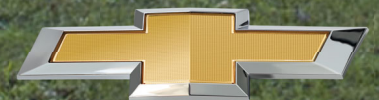

# ONIX SEDAN

CONNECTED BY  Star

CHEVROLET

\*Equipamiento disponible según versión. GM Chile se reserva el derecho de hacer cambios o modificaciones en las especificaciones de sus modelos sin previo aviso.

## ESPECIFICACIONES TÉCNICAS / ONIX SEDAN

	1.2 LS MT P	1.0 LT MT R	1.0 LTZ MT R	1.0 PREMIER AT R
<b>ESPECIFICACIONES MECÁNICAS Y TÉCNICAS</b>				
Tipo Motor	12 Válvulas / DOHC	12 Válvulas / DOHC	12 Válvulas / DOHC	12 Válvulas / DOHC
Cilindrada (lts)	1.2L	1.0 Turbo	1.0 Turbo	1.0 Turbo
Potencia máxima (HP@ rpm)	90 cv @6200	116 cv @5500	116 cv @5500	116 cv @5500
Torque máximo (Nm @ rpm)	115 Nm @4400	160 Nm @2000	160 Nm @2000	160 Nm @2000
Tipo de combustible	Gasolina	Gasolina	Gasolina	Gasolina
Dirección Asistida Eléctricamente	✓	✓	✓	✓
Frenos de discos delanteros	✓	✓	✓	✓
Neumático repuesto	✓	✓	✓	✓
Transmisión	MT 6 vel.	MT 5 vel.	MT 5 vel.	AT 6 Vel.
<b>DIMENSIONES</b>				
Alto (mm)	1.470	1.470	1.470	1.470
Ancho, incluyendo espejos (mm)	1.730	1.730	1.730	1.730
Distancia entre ejes (mm)	2.600	2.600	2.600	2.600
Largo (mm)	4.474	4.474	4.474	4.474
Capacidad de combustible (lts)	44	44	44	44
Peso Bruto Vehicular (kg)	1.538	1.538	1.538	1.538
Peso Neto (kg)	1.122	1.122	1.122	1.122
Capacidad de Carga (kg)	416	416	416	416
Capacidad maletero (lts)	500	500	500	500
<b>EQUIPAMIENTO INTERIOR</b>				
Aire Acondicionado Manual	✓	✓	✓	-
Aire Acondicionado Digital	-	-	-	✓
Alzavidrios delanteros eléctricos one touch express up/down	✓	✓	✓	✓
Alzavidrios traseros eléctricos one touch express up/down	✓	✓	✓	✓
Asiento del conductor ajustable en 4 posiciones	✓	-	-	-
Asiento del conductor ajustable en 6 posiciones	-	✓	✓	✓
Cierre centralizado	✓	✓	✓	✓
Computador a bordo	✓	✓	✓	✓
Asientos traseros abatibles 60/40	✓	✓	✓	✓
Cargador de teléfono inalámbrico	-	-	-	✓
Controles de radio y teléfono incorporados en el volante	✓	✓	✓	✓
ISOFIX	✓	✓	✓	✓
Pantalla Touch de 8"	-	✓	✓	✓
Proyección inalámbrica de teléfono en pantalla	-	-	-	✓
Radio, Bluetooth, AM/FM, USB	✓	-	-	-