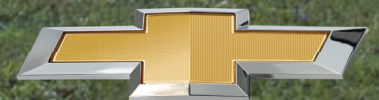

ONIX SEDAN

CONNECTED BY Star

CHEVROLET

*Equipamiento disponible según versión. GM Chile se reserva el derecho de hacer cambios o modificaciones en las especificaciones de sus modelos sin previo aviso.