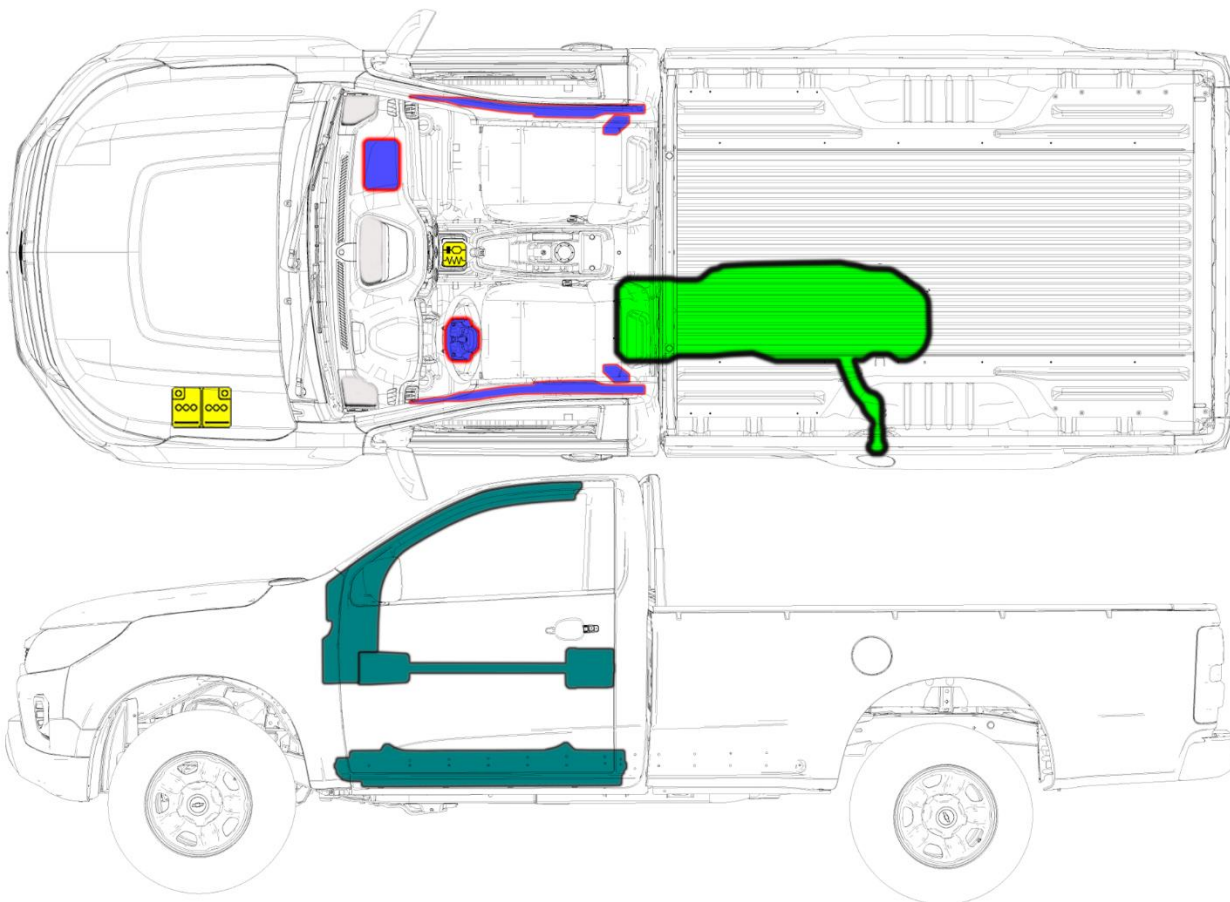

**Chevrolet
Colorado / S10 Regular Cab
2021 -**

English

	Airbag		Stored gas inflator		Seat belt pretensioner		SRS control unit		Pedestrian protection active system
	Automatic rollover protection system		Gas strut/Preloaded spring		High strength zone		Zone requiring special attention		
	Battery low voltage		Ultra capacitor, low voltage		Fuel tank		Gas tank		Safety valve
	High voltage battery pack		High voltage power cable component		High voltage disconnect		Fuse box disabling high voltage system		Ultra capacitor, high voltage

	Número de identificação	Número da versão	Número da página
	9BG-20102	1	3