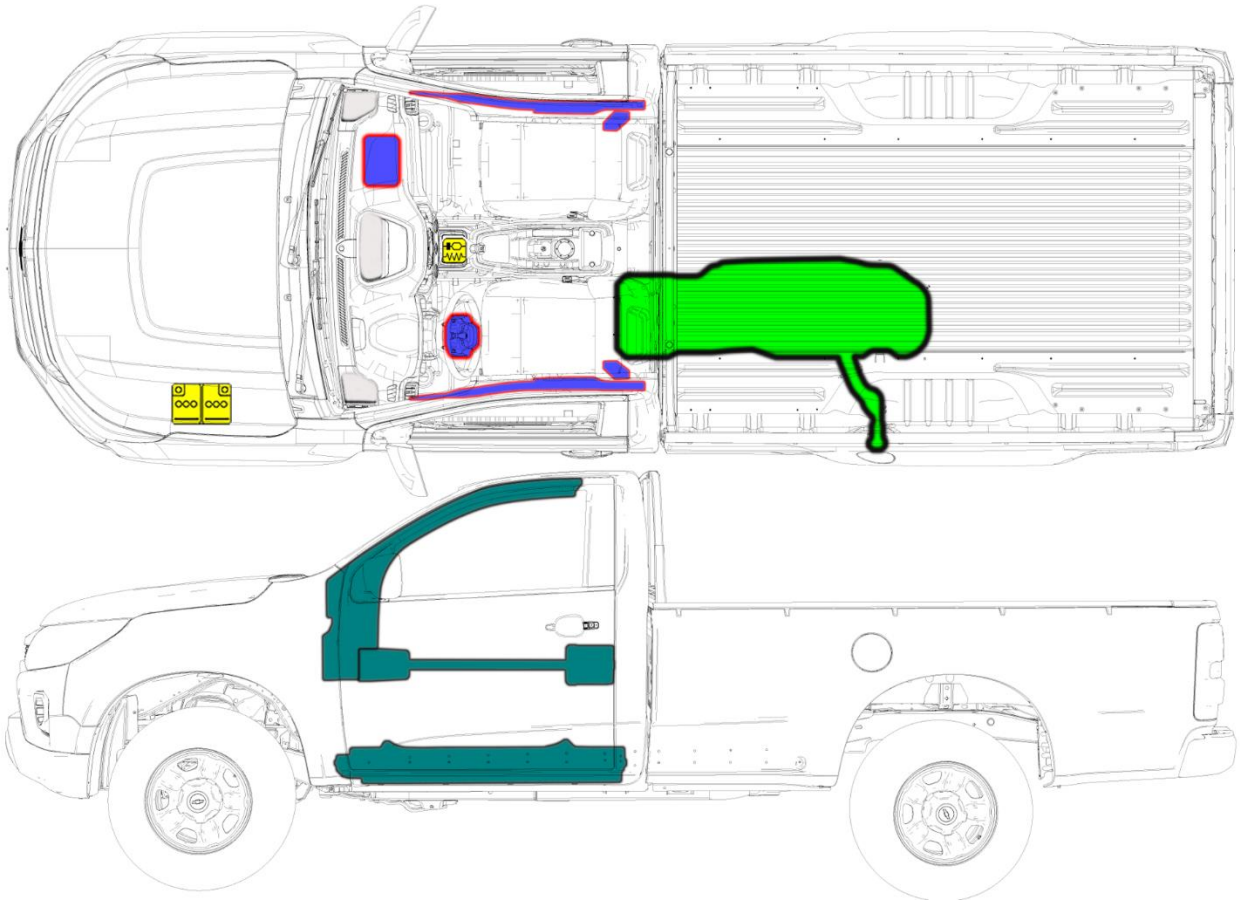

**Chevrolet  
Colorado / S10 Regular Cab  
2021 -**

**Español**

	Airbag		Generador de gas		Pretensor del cinturón de seguridad		Unidad de control del SRS		Protección para peatones activa
	Protección antivuelco automática		Puntal neumático / Resorte precargado		Área de alta resistencia		Área que requiere especial atención		
	Batería de baja tensión		Ultra capacitor, baja tensión		Tanque de combustible		Tanque de gas		Válvula de seguridad
	Batería de alta tensión		Componente / Cable de alimentación de alta tensión		Desconexión de alta tensión		Caja de fusibles para cortar la alta tensión		Ultra capacitor, alta tensión

# Chevrolet S10 Cabine simples 2021