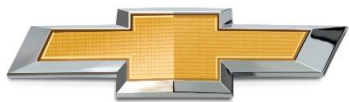

**Chevrolet  
Colorado / S10 Regular Cab  
2021 -**

**Español**

	Airbag		Generador de gas		Pretensor del cinturón de seguridad		Unidad de control del SRS		Protección para peatones activa
	Protección antivuelco automática		Puntal neumático / Resorte precargado		Área de alta resistencia		Área que requiere especial atención		
	Batería de baja tensión		Ultra capacitor, baja tensión		Tanque de combustible		Tanque de gas		Válvula de seguridad
	Batería de alta tensión		Componente / Cable de alimentación de alta tensión		Desconexión de alta tensión		Caja de fusibles para cortar la alta tensión		Ultra capacitor, alta tensión

# Chevrolet S10 Cabine simples 2021