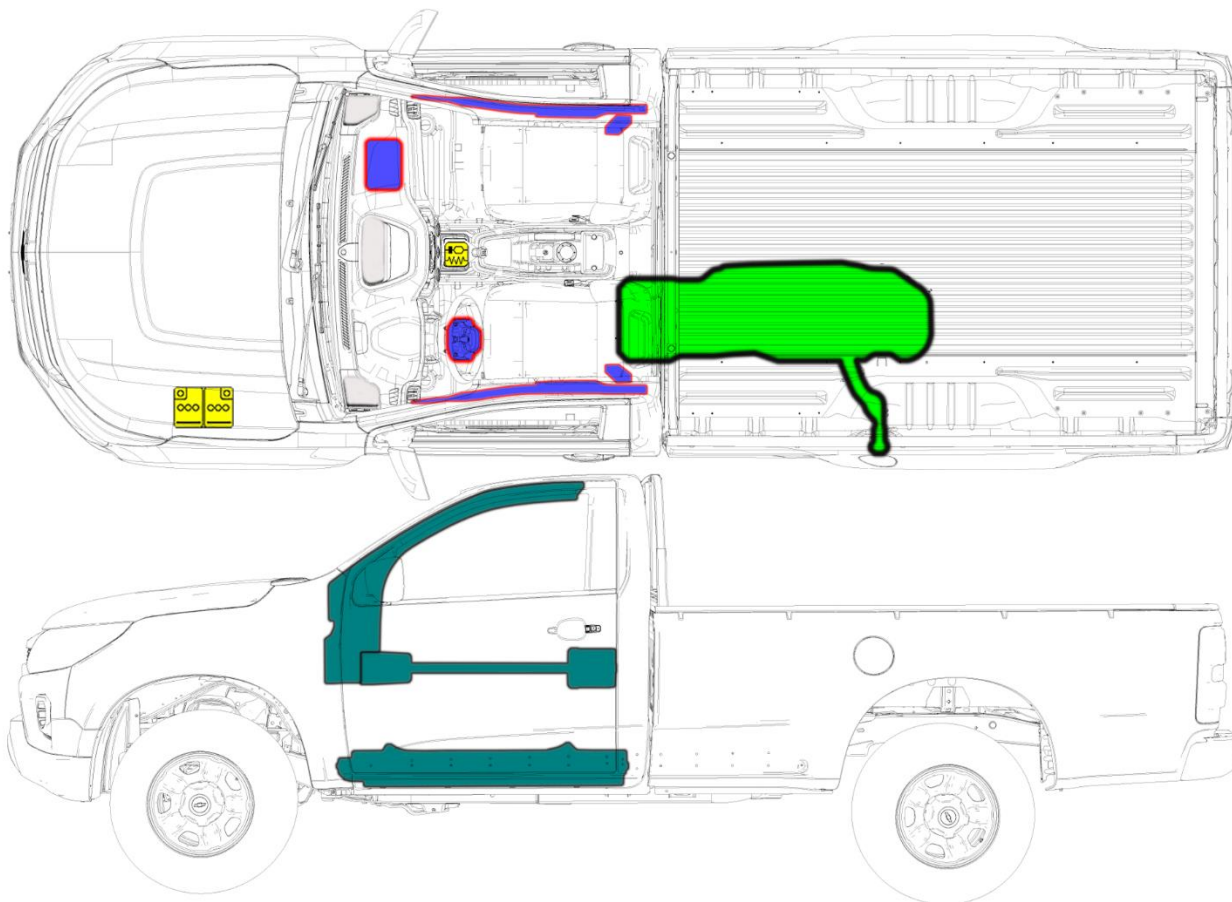

**Chevrolet  
Colorado / S10 Regular Cab  
2021 -**

**Español**

	Airbag		Generador de gas		Pretensor del cinturón de seguridad		Unidad de control del SRS		Protección para peatones activa
	Protección antivuelco automática		Puntal neumático / Resorte precargado		Área de alta resistencia		Área que requiere especial atención		
	Batería de baja tensión		Ultra capacitor, baja tensión		Tanque de combustible		Tanque de gas		Válvula de seguridad
	Batería de alta tensión		Componente / Cable de alimentación de alta tensión		Desconexión de alta tensión		Caja de fusibles para cortar la alta tensión		Ultra capacitor, alta tensión

# Chevrolet S10 Cabine simples 2021